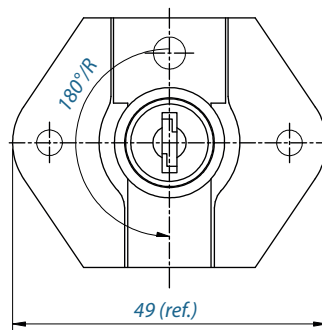

180°

**Embalagem:**

Caixa master 240 conj. - Caixa interna 12 conj. e cartucho com 1 fechadura completa.

**Observação:**

Fornecida com batente de travamento.

Código

Descrição

7040.013017 Fechadura TEN para Gaveta 30x17 com Batente

**BATENTE DE TRAVAMENTO**

POSIÇÃO FECHADA

POSIÇÃO ABERTA