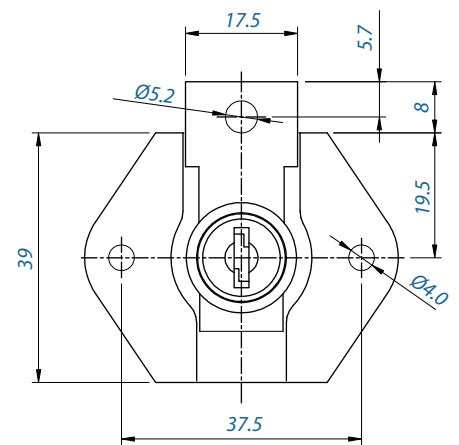

Fechadura TEN 30x17 com batente.

**Material:**

Aço / Zamak / Plástico

**Acabamento:**

Niquelado

**Tipo de chave:**

Fixa com acabamento plástico polido

**Rotação da chave:**

180°

**Embalagem:**

Caixa master 240 conj. - Caixa interna 12 conj. e cartucho com 1 fechadura completa.

**Observação:**

Fornecida com batente de travamento.

Código

Descrição

7040.013017 Fechadura TEN para Gaveta 30x17 com Batente

**BATENTE DE TRAVAMENTO**

POSIÇÃO FECHADA

POSIÇÃO ABERTA