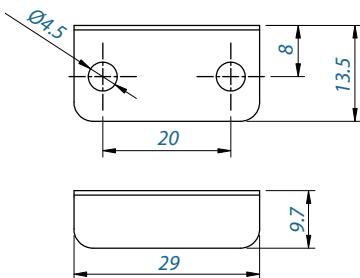

180°

**Embalagem:**

Caixa master 240 conj. - Caixa interna 12 conj. e cartucho com 1 fechadura completa.

**Observação:**

Fornecida com batente de travamento.

Código

Descrição

7040.013017 Fechadura TEN para Gaveta 30x17 com Batente

**BATENTE DE TRAVAMENTO**

POSIÇÃO FECHADA

POSIÇÃO ABERTA