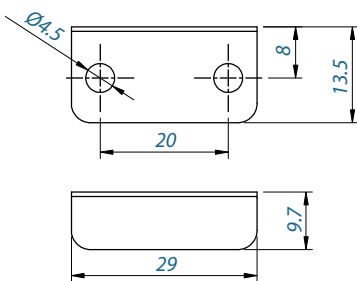

180°

**Embalagem:**

Caixa master 240 conj. - Caixa interna 12 conj. e cartucho com 1 fechadura completa.

**Observação:**

Fornecida com batente de travamento.

Código

Descrição

7040.012217

Fechadura TEN para Gaveta 22x17 c/ Batente

**BATENTE DE TRAVAMENTO**

**POSIÇÃO FECHADA**

**POSIÇÃO ABERTA**