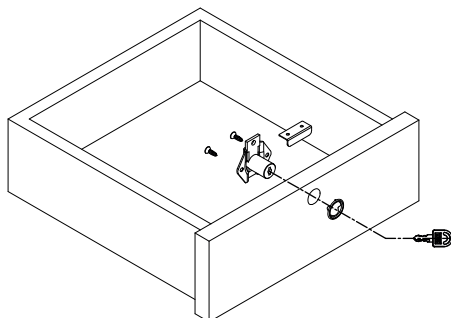

180°

**Embalagem:**

Caixa master 240 conj. - Caixa interna 12 conj. e cartucho com 1 fechadura completa.

**Observação:**

Fornecida com batente de travamento.

Código

Descrição

7040.012217

Fechadura TEN para Gaveta 22x17 c/ Batente

**BATENTE DE TRAVAMENTO**

**POSIÇÃO FECHADA**

**POSIÇÃO ABERTA**