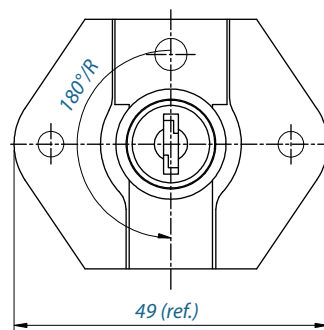

180°

**Embalagem:**

Caixa master 240 conj. - Caixa interna 12 conj. e cartucho com 1 fechadura completa.

**Observação:**

Fornecida com batente de travamento.

Código

Descrição

7040.012217

Fechadura TEN para Gaveta 22x17 c/ Batente

**BATENTE DE TRAVAMENTO**

**POSIÇÃO FECHADA**

**POSIÇÃO ABERTA**