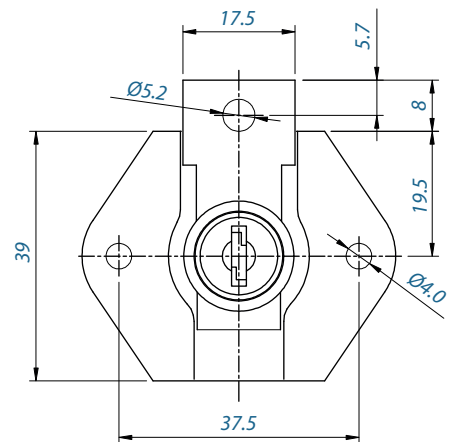

180°

**Embalagem:**

Caixa master 240 conj. - Caixa interna 12 conj. e cartucho com 1 fechadura completa.

**Observação:**

Fornecida com batente de travamento.

Código

Descrição

7040.012217

Fechadura TEN para Gaveta 22x17 c/ Batente

**BATENTE DE TRAVAMENTO**

**POSIÇÃO FECHADA**

**POSIÇÃO ABERTA**